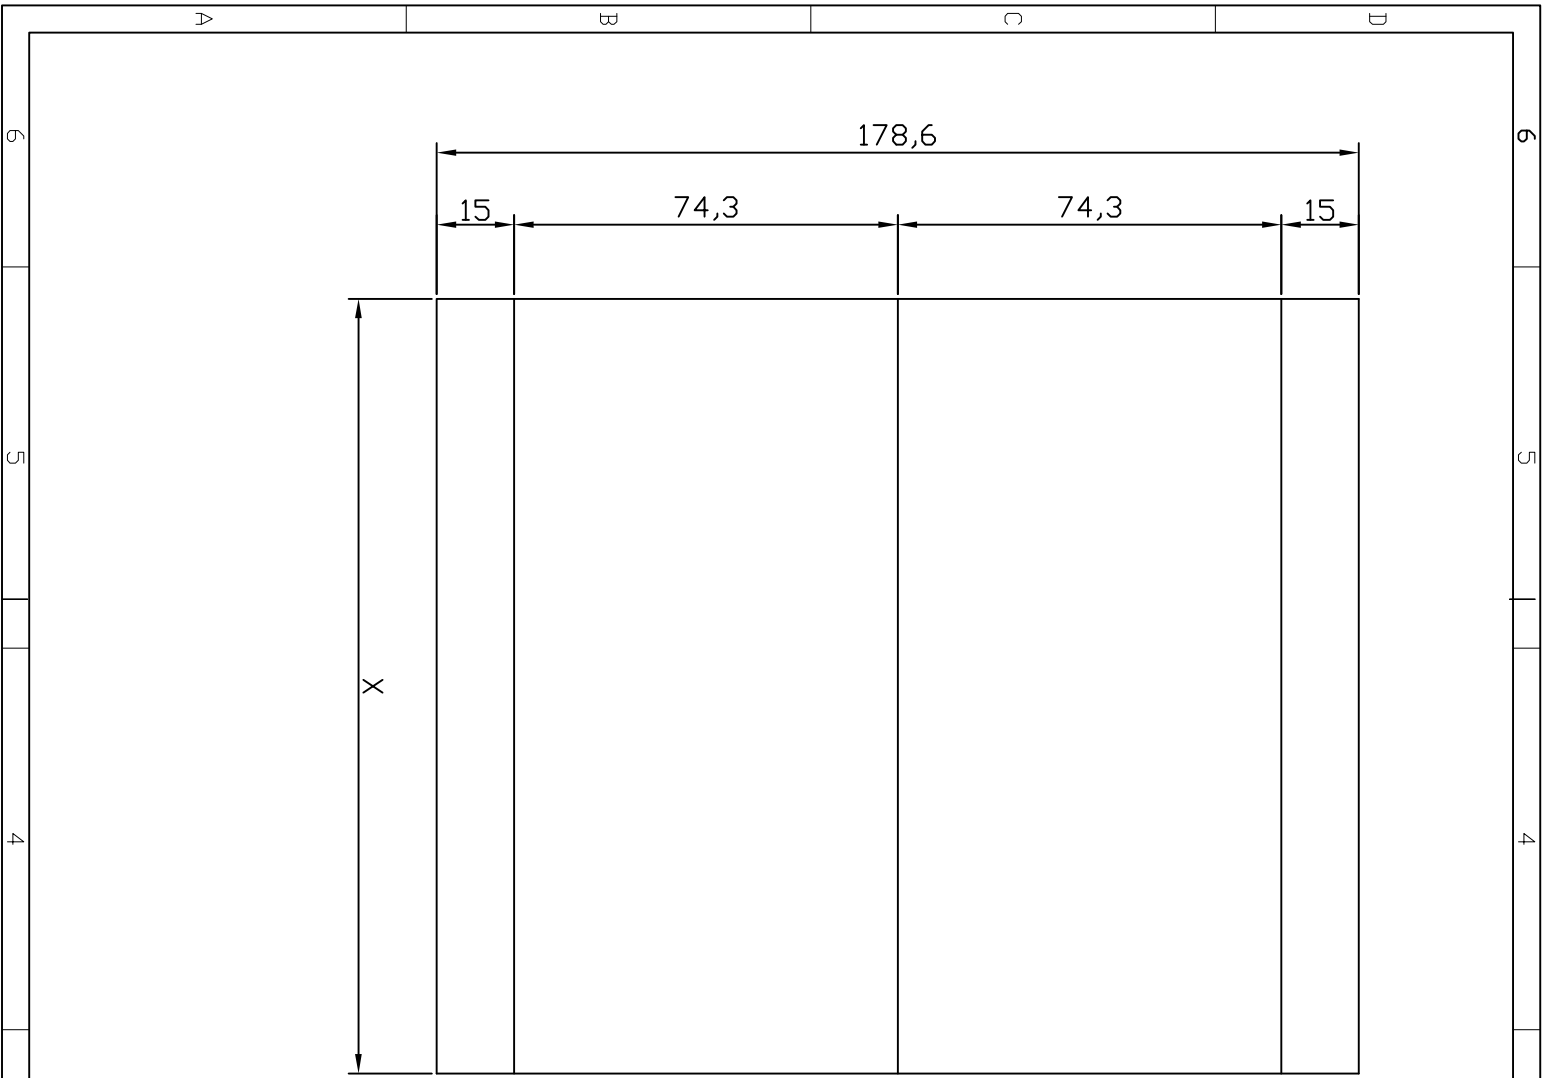

SVILUPPO: 178,6x0,7

REV.	DATA / DATE	DESCRIZIONE DELLE MODIFICHE / DESCRIPTION OF ALTERATIONS
Riferimento	U. TEC. BLUBUD	
Descrizione	PROFILO IC 413	
Materiale	BLUBUD srl	
Spessore	7/10	
Thickness	7/10	
Note	Peso netto Kg	
Notes	Net Weight Kg	
Tolleranza generale	1mm	
General tolerance	1mm	
Assem		
Sede operativa: Via Dante 27 16121 Genova Italy Tel. +39-010289295539596 Fax. +39-010289295537 Sede legale: Via Peschi 209 16121 Genova Italy e-mail: info@blubud.it www: http://www.blubud.it		
Scala	1:1	Data 16-01-12
Controllato da	Disegnato da	
Checked by	Drawn by	
Classe prodotto	IC 413	
Code	IC 413