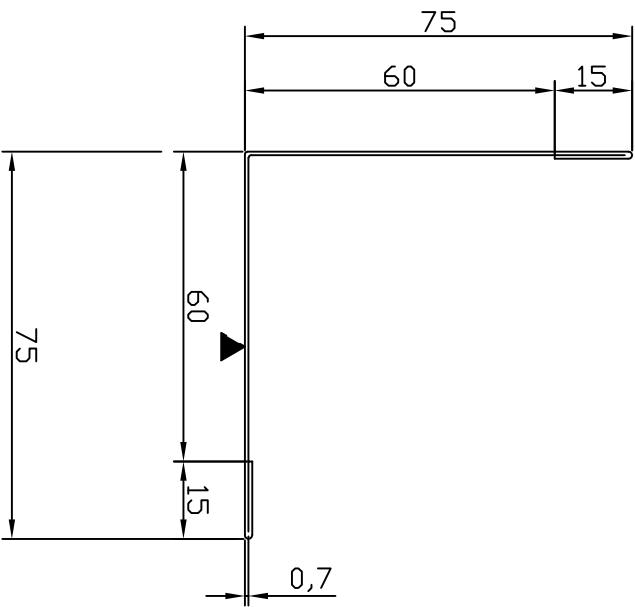

SVILUPPO: 178,6x0,7

REV.	DATA / DATE	DESCRIZIONE DELLE MODIFICHE / DESCRIPTION OF ALTERATIONS
Riferimento	U. TEC. BLUBUD	
Descrizione	PROFILO IC 413	
Materiale	BLUBUD srl	
Spessore	7/10	
Thickness	7/10	
Note	Peso netto Kg	
Notes	Net Weight Kg	
Tolleranza generale	1mm	
General tolerance	1mm	
Assem		
Sede operativa: Via Dante 27 16121 Genova Italy Tel. +39-010289295539596 Fax. +39-010289295537 Sede legale: Via Peschi 209 16121 Genova Italy e-mail: info@blubud.it www: http://www.blubud.it		
Scala	1:1	Data 16-01-12
Controllato da	Disegnato da	
Checked by	Drawn by	
Classe prodotto	IC 413	
Code	IC 413