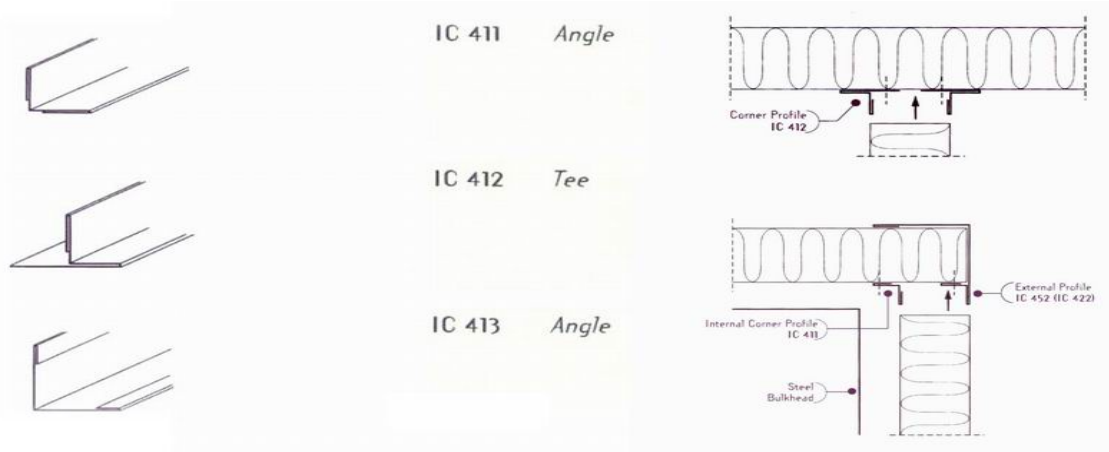

OTHER PROFILES

General Information

description	L profiles - angle for wall panel system
type	ItalCabin IC 411 / IC 413
manufacturer	Precetti S.p.A.
application	Genoa system / Florence system

Structure

weight	0,4 kg/m / 0,7 kg/m
material	galvanized steel
thickness of panel	25 / 50 mm
length	height panel - 50 mm + toll.
thickness of profile	0,7 mm

General Information

description	T profiles - tee for wall panel system
type	ItalCabin IC 412
manufacturer	Precetti S.p.A.
application	Genoa system / Florence system

Structure

weight	0,50 kg/m
material	galvanized steel
thickness of panel	25 / 50 mm
length	height panel - 50 mm + toll.
thickness of profile	0,7 mm

profiles_other2_rev00

SVILUPPO: 89,3x0,7

REV.	DATA / DATE	DESCRIZIONE DELLE MODIFICHE / DESCRIPTION OF ALTERATIONS	Controllato Checked	Modificato Revised
Riferimento Reference	U. TEC. BLUBUD			
Descrizione Description	PROFILO IC 412			
Materiale	BLUBUD srl			
Spessore Thickness -	7/10			
Note Notes	Peso netto Kg Net Weight Kg			
Tolleranza generale General tolerance	1mm			
Assem.	Questo disegno non può essere usato o riprodotto senza nostra autorizzazione This drawing cannot be copied, duplicated or disseminated without our permission			
Classe prodotto Typology	IC 412			
Scala Scale	1:1	Data Date 16-01-12		
Controllato da Checked by	Disegnato da Drawn by			

REV.	DATA / DATE	DESCRIZIONE DELLE MODIFICHE / DESCRIPTION OF ALTERATIONS
Riferimento	U. TEC. BLUBUD	
Descrizione	PROFILO IC 413	
Materiale	BLUBUD srl	
Spessore	7/10	
Thickness	7/10	
Note	Peso netto Kg	
Notes	Net Weight Kg	
Tolleranza generale	1mm	
General tolerance	1mm	
Assem		
 <p> Sede operativa: Via Dante 27 16121 Genova Italy Tel. +39-010289295539596 Fax. +39-010289295537 Sede legale: Via Peschi 209 16121 Genova Italy e-mail: info@blubud.it www: http://www.blubud.it </p>		
Scala	1:1	Data 16-01-12
Controllato da	Disegnato da	
Checked by	Drawn by	
Classe prodotto	IC 413	
Code	IC 413	