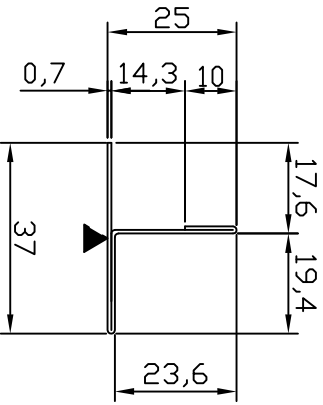

OTHER PROFILES

General Information

description	L profiles - angle for wall panel system
type	ItalCabin IC 411 / IC 413
manufacturer	Precetti S.p.A.
application	Genoa system / Florence system

Structure

weight	0,4 kg/m / 0,7 kg/m
material	galvanized steel
thickness of panel	25 / 50 mm
length	height panel - 50 mm + toll.
thickness of profile	0,7 mm

General Information

description	T profiles - tee for wall panel system
type	ItalCabin IC 412
manufacturer	Precetti S.p.A.
application	Genoa system / Florence system

Structure

weight	0,50 kg/m
material	galvanized steel
thickness of panel	25 / 50 mm
length	height panel - 50 mm + toll.
thickness of profile	0,7 mm

profiles_other2_rev00

SVILUPPO: 89,3x0,7

REV.	DATA / DATE	DESCRIZIONE DELLE MODIFICHE / DESCRIPTION OF ALTERATIONS	Controllato Checked	Modificato Revised
Riferimento Reference	U. TEC. BLUBUD			
Descrizione Description	PROFILO IC 412			
Materiale	BLUBUD srl			
Spessore Thickness -	7/10			
Note Notes	Peso netto Kg Net Weight Kg			
Tolleranza generale General tolerance	1mm			
Assem.	Questo disegno non può essere usato o riprodotto senza nostra autorizzazione This drawing cannot be copied, duplicated or disseminated without our permission			
Classe prodotto Typology	IC 412			
Scala Scale	1:1	Data Date 16-01-12		
Controllato da Checked by	Disegnato da Drawn by			

REV.	DATA / DATE	DESCRIZIONE DELLE MODIFICHE / DESCRIPTION OF ALTERATIONS
Riferimento	U. TEC. BLUBUD	
Descrizione	PROFILO IC 413	
Materiale	BLUBUD srl	
Spessore	7/10	
Thickness	7/10	
Note	Peso netto Kg	
Notes	Net Weight Kg	
Tolleranza generale	1mm	
General tolerance	1mm	
Assem		
 <p> Sede operativa: Via Dante 27 16121 Genova Italy Tel. +39-010289295539596 Fax. +39-010289295537 Sede legale: Via Peschi 209 16121 Genova Italy e-mail: info@blubud.it www: http://www.blubud.it </p>		
Scala	1:1	Data 16-01-12
Controllato da	Disegnato da	
Checked by	Drawn by	
Classe prodotto	IC 413	
Code	IC 413	