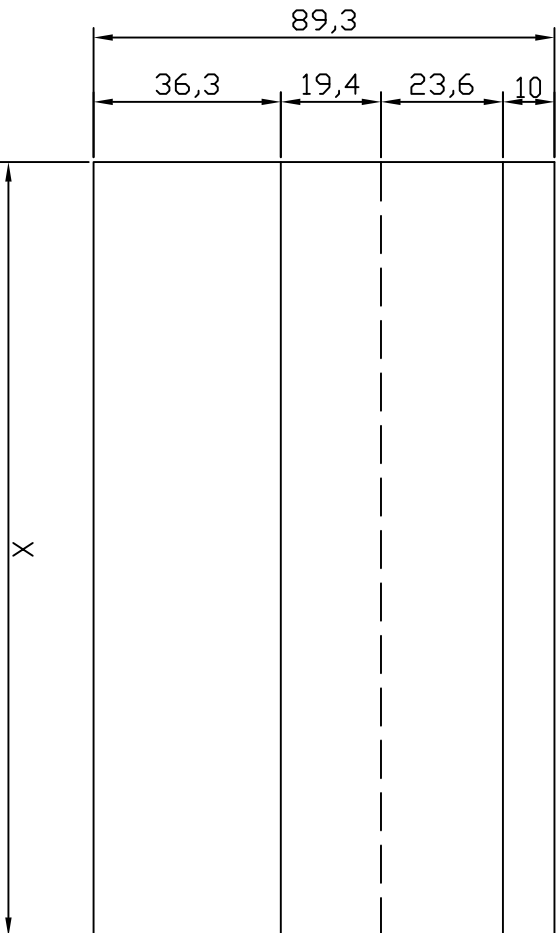

OTHER PROFILES

General Information

description	L profiles - angle for wall panel system
type	ItalCabin IC 411 / IC 413
manufacturer	Precetti S.p.A.
application	Genoa system / Florence system

Structure

weight	0,4 kg/m / 0,7 kg/m
material	galvanized steel
thickness of panel	25 / 50 mm
length	height panel - 50 mm + toll.
thickness of profile	0,7 mm

General Information

description	T profiles - tee for wall panel system
type	ItalCabin IC 412
manufacturer	Precetti S.p.A.
application	Genoa system / Florence system

Structure

weight	0,50 kg/m
material	galvanized steel
thickness of panel	25 / 50 mm
length	height panel - 50 mm + toll.
thickness of profile	0,7 mm

profiles_other2_rev00

SVILUPPO: 89,3x0,7

REV.	DATA / DATE	DESCRIZIONE DELLE MODIFICHE / DESCRIPTION OF ALTERATIONS	Controllato Checked	Modificato Revised
Riferimento Reference	U. TEC. BLUBUD			
Descrizione Description	PROFILO IC 412			
Materiale	BLUBUD srl			
Spessore Thickness -	7/10			
Note Notes	Peso netto Kg Net Weight Kg			
Tolleranza generale General tolerance	1mm			
Assem.	Questo disegno non può essere usato o riprodotto senza nostra autorizzazione This drawing cannot be copied, duplicated or disseminated without our permission			
Classe prodotto Typology	IC 412			
Scala Scale	1:1	Data Date 16-01-12		
Controllato da Checked by	Disegnato da Drawn by			