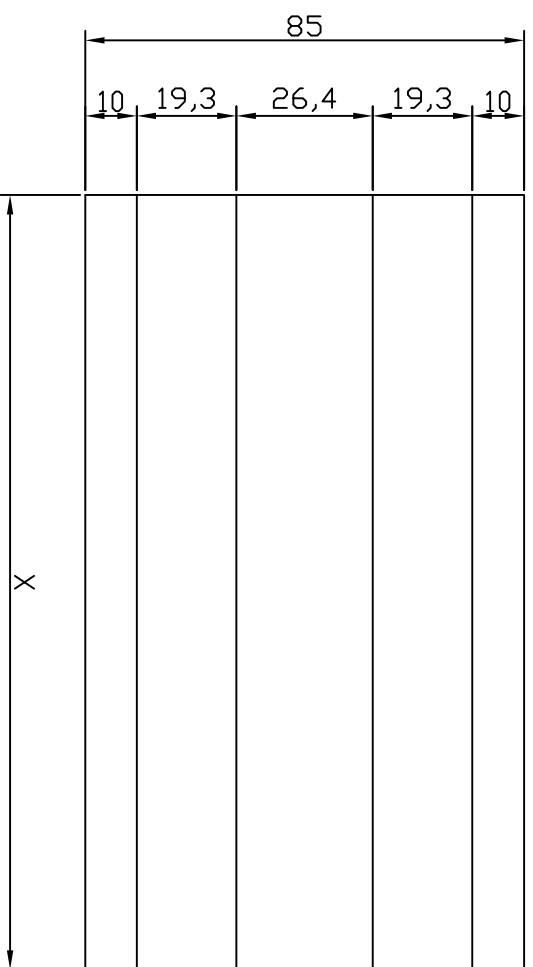

OTHER PROFILES

IC 423 *End Cap*

IC 453

General Information

description	C profiles end cap wall panel system
type	ItalCabin IC 423
manufacturer	Precetti S.p.A.
application	Genoa system / Florence system

Structure

weight	0,4 kg/m
material	galvanized steel
skins	painted or decorated, laminate, PVC
thickness of panel	25 mm
length	height panel - 50 mm + toll.
thickness of profile	0,7 mm

General Information

description	C profiles end cap wall panel system
type	ItalCabin IC 453
manufacturer	Precetti S.p.A.
application	Genoa system / Florence system

Structure

weight	0,6 kg/m
material	galvanized steel
skins	painted or decorated, laminate, PVC
thickness of panel	50 mm
length	height panel - 50 mm + toll.
thickness of profile	0,7 mm

Product data sheet

profiles_other3_rev00

SVILUPPO: 85x0,7
PROGRAMMA N°7

REV.	DATA / DATE	DESCRIZIONE DELLE MODIFICHE / DESCRIPTION OF ALTERATIONS
Riferimento	U. TEC. BLUBUD	
Descrizione	PROFILO IC 423	
Materiale	BLUBUD srl	
Spessore	7/10	
Note	Peso netto Kg Net Weight Kg	
Tolleranza generale	1mm	
Assem	Questo disegno non può essere usato o riprodotto senza nostra autorizzazione This drawing cannot be copied, duplicated or disketed without our permission	
Classe prodotto	IC 423	
Scala	1:1	Data 16-01-12
Controllato da	Disegnato da	
Checked by	Drawn by	