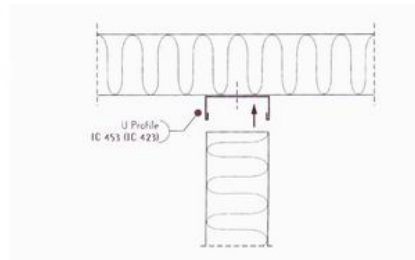

OTHER PROFILES

IC 423 *End Cap*

IC 453

General Information

description	C profiles end cap wall panel system
type	ItalCabin IC 423
manufacturer	Precetti S.p.A.
application	Genoa system / Florence system

Structure

weight	0,4 kg/m
material	galvanized steel
skins	painted or decorated, laminate, PVC
thickness of panel	25 mm
length	height panel - 50 mm + toll.
thickness of profile	0,7 mm

General Information

description	C profiles end cap wall panel system
type	ItalCabin IC 453
manufacturer	Precetti S.p.A.
application	Genoa system / Florence system

Structure

weight	0,6 kg/m
material	galvanized steel
skins	painted or decorated, laminate, PVC
thickness of panel	50 mm
length	height panel - 50 mm + toll.
thickness of profile	0,7 mm

Product data sheet

profiles_other3_rev00