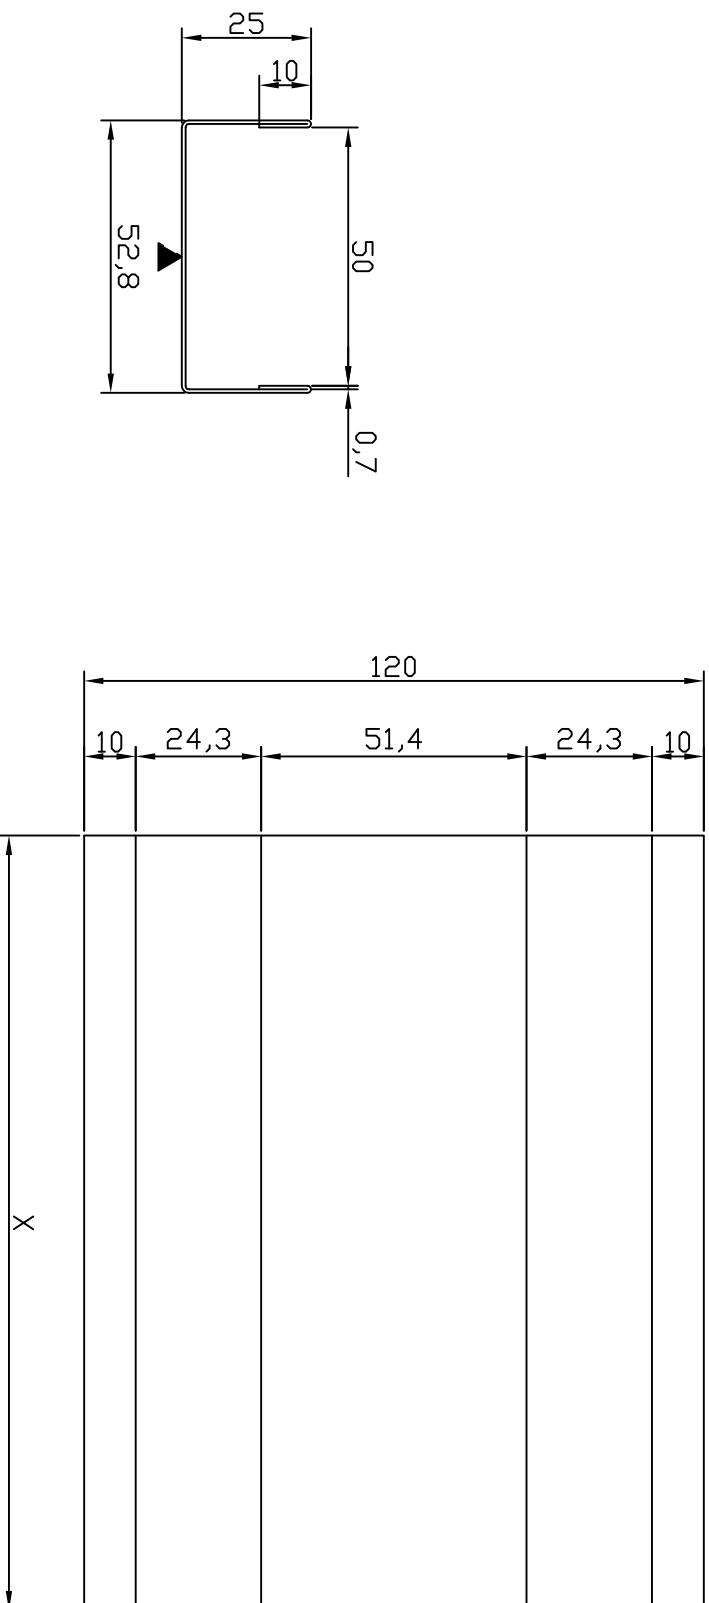

SVILUPPO: 120X0.7

REV.	DATA / DATE	DESCRIZIONE DELLE MODIFICHE / DESCRIPTION OF ALTERATIONS
Riferimento	U. TEC. BLUBUD	
Descrizione	PROFILO IC 453	
Materiale	BLUBUD srl	
Spessore	7/10	
Thickness -		
Note	Peso netto Kg	
Notes	Net Weight Kg	
Tolleranza generale	1mm	
General tolerance		
Assem		
Sede operativa: Via Dante 27/ 16121 Genova Italy Tel. +39-0102893955/59596 Fax. +39-0102893953/7 Sede legale: Via Peschi 20/9 16121 Genova Italy e-mail: info@blubud.it www: http://www.blubud.it		
Questo disegno non può essere usato o riprodotto senza nostra autorizzazione This drawing cannot be copied, duplicated or diskased without our permission		
Scala	1:1	Data 16-01-12
Scale		
Controllato da		Disegnato da
Checked by		Drawn by
Classe prodotto	IC 453	
Typology/ Code