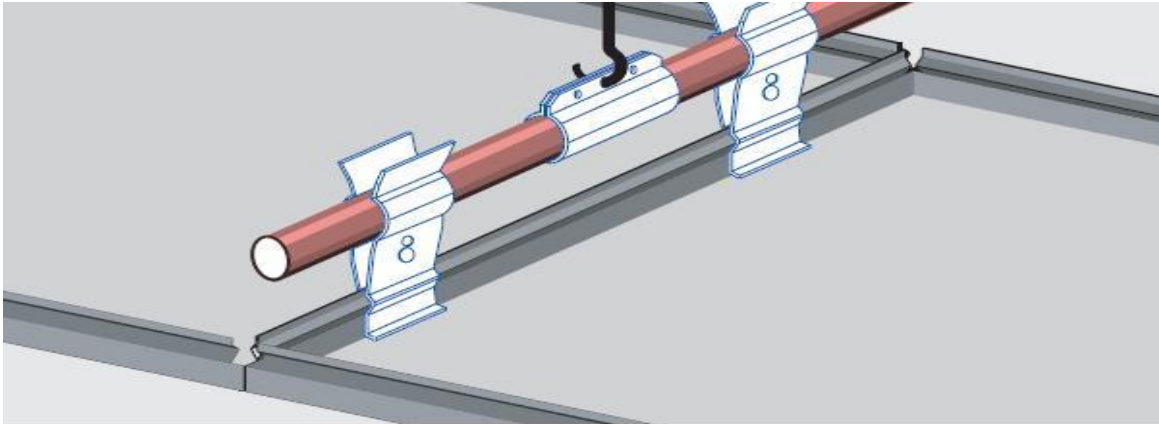

INSTALLATION ACCESSORIES

General Information

description	cover profile
type	ACC004
manufacturer	Blu Bud srl

Structure

weight	0,2 kg/m
material	galvanized steel
finishing	paint, PVC
length	3000 mm + toll.
thickness of profile	0,6 mm

Use installation

cover lining profile ceiling system	LW3

Product data sheet

installation_type_ACC004_rev00