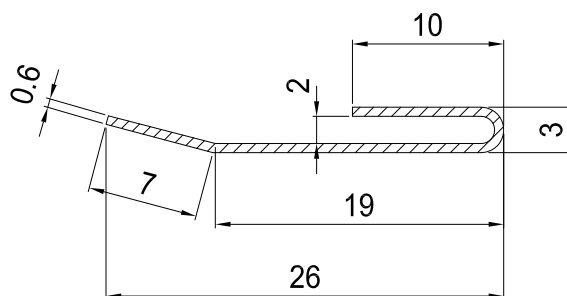

### Structure

weight	0,2 kg/m
material	galvanized steel
finishing	paint, PVC
length	3000 mm + toll.
thickness of profile	0,6 mm

### Use installation

cover lining profile ceiling system	LW3
-------------------------------------	-----

Product data sheet

installation\_type\_ACC004\_rev00

**PROFILE SECTION**  
scale 2:1

REV.	DATA / DATE	DESCRIZIONE DELLE MODIFICHE / DESCRIPTION OF ALTERATIONS	Controllato Checked	Modificato Revised
Riferimento Reference	<b>U. TEC. BLUBUD</b>			
Descrizione Description	<b>COVER PROFILE</b>			
Materiale Material	galvanized steel		Scala Scale	Data Date
Spessore Thickness	0,6 mm		2:1	05-08-10
Note Notes	Peso netto Kg Net Weight Kg		Controllato da Checked by	Disegnato da Drawn by
Tolleranza generale General tolerance	+/- 1mm		P.M.	M.D.S.
A4		1/1	Questo disegno non può essere usato o riprodotto senza nostra autorizzazione This drawing cannot be copied, duplicated or disclosed without our permission	
			Classe prodotto Typology	Codice Code
				ACC004