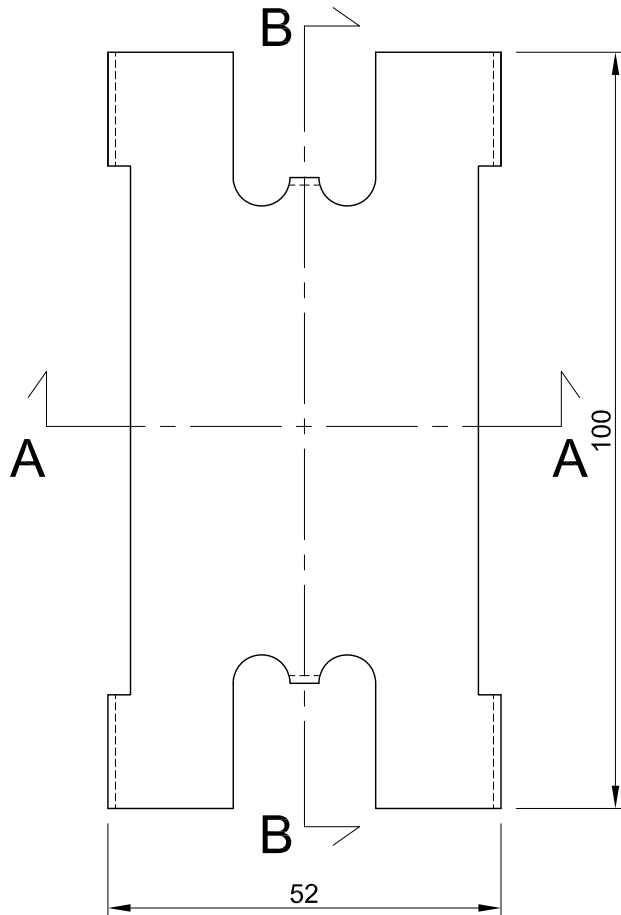

INSTALLATION ACCESSORIES

General Information	
description	connecting piece
type	ACC025
manufacturer	Prometal S.p.A.
Structure	
weight	0,06 kg/pc
material	galvanized steel
finishing	rough
size	see dwg
thickness	1 mm
Use installation	
connecting piece for ceiling panel type	PSN TR; PSN TR 2

Product data sheet

installation_type_ACC025_rev00

B-B SECTION
scale 1:1

PLAN VIEW
scale 1:1

B-B SECTION
scale 1:1

REV.	DATA / DATE	DESCRIZIONE DELLE MODIFICHE / DESCRIPTION OF ALTERATIONS	Controllato Checked	Modificato Revised			
Riferimento Reference	U. TEC. BLUBUD						
Descrizione Description	CONNECTING PIECE FOR ASMTR 02 - GAP 4mm						
Materiale Material	Galvanized steel	 <p>BLU BUD srl Sede operativa: Via Ilva 5/3 16128 Genova Italy Tel. +39-010.860.1379/1618 Fax. +39-010.818.30.53 Sede legale: Via Fieschi 20/9 16121 Genova Italy e-mail: info@blubud.it www: http://www.blubud.it</p>	Scala Scale	1:1	Data Date	03-09-12	
Spessore Thickness	1mm		Controllato da Checked by	P.M.	Disegnato da Drawn by	M.D.S.	
Note Notes	Peso netto Kg Net Weight Kg		Classe prodotto Typology		Codice Code		ACC025
Tolleranza generale General tolerance	+/- 1mm		Questo disegno non può essere usato o riprodotto senza nostra autorizzazione This drawing cannot be copied, duplicated or disclosed without our permission				
A4		1/1					