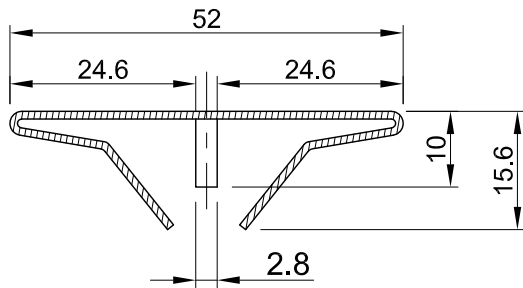

INSTALLATION ACCESSORIES

General Information	
description	connecting piece
type	ACC025
manufacturer	Prometal S.p.A.
Structure	
weight	0,06 kg/pc
material	galvanized steel
finishing	rough
size	see dwg
thickness	1 mm
Use installation	
connecting piece for ceiling panel type	PSN TR; PSN TR 2

Product data sheet

installation_type_ACC025_rev00

B-B SECTION
scale 1:1

PLAN VIEW
scale 1:1

B-B SECTION
scale 1:1

REV.	DATA / DATE	DESCRIZIONE DELLE MODIFICHE / DESCRIPTION OF ALTERATIONS	Controllato Checked	Modificato Revised			
Riferimento Reference	U. TEC. BLUBUD						
Descrizione Description	CONNECTING PIECE FOR ASMTR 02 - GAP 4mm						
Materiale Material	Galvanized steel	 <p>BLU BUD srl Sede operativa: Via Ilva 5/3 16128 Genova Italy Tel. +39-010.860.1379/1618 Fax. +39-010.818.30.53 Sede legale: Via Fieschi 20/9 16121 Genova Italy e-mail: info@blubud.it www: http://www.blubud.it</p>	Scala Scale	1:1	Data Date	03-09-12	
Spessore Thickness	1mm		Controllato da Checked by	P.M.	Disegnato da Drawn by	M.D.S.	
Note Notes	Peso netto Kg Net Weight Kg		Classe prodotto Typology		Codice Code		ACC025
Tolleranza generale General tolerance	+/- 1mm		Questo disegno non può essere usato o riprodotto senza nostra autorizzazione This drawing cannot be copied, duplicated or disclosed without our permission				
A4		1/1					