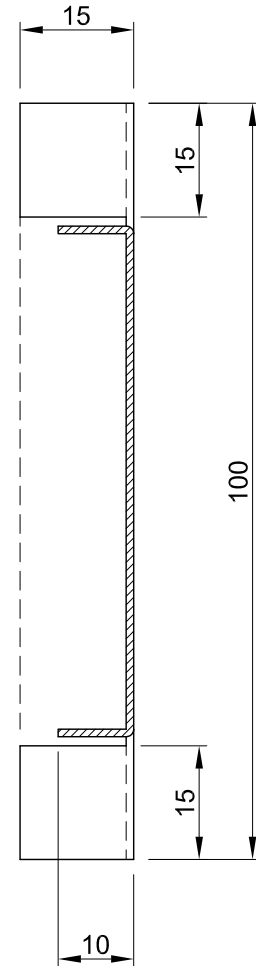

INSTALLATION ACCESSORIES

General Information	
description	connecting piece
type	ACC025
manufacturer	Prometal S.p.A.
Structure	
weight	0,06 kg/pc
material	galvanized steel
finishing	rough
size	see dwg
thickness	1 mm
Use installation	
connecting piece for ceiling panel type	PSN TR; PSN TR 2

Product data sheet

installation_type_ACC025_rev00

B-B SECTION
scale 1:1

PLAN VIEW
scale 1:1

B-B SECTION
scale 1:1

REV.	DATA / DATE	DESCRIZIONE DELLE MODIFICHE / DESCRIPTION OF ALTERATIONS	Controllato Checked	Modificato Revised			
Riferimento Reference	U. TEC. BLUBUD						
Descrizione Description	CONNECTING PIECE FOR ASMTR 02 - GAP 4mm						
Materiale Material	Galvanized steel	 <p>BLU BUD srl Sede operativa: Via Ilva 5/3 16128 Genova Italy Tel. +39-010.860.1379/1618 Fax. +39-010.818.30.53 Sede legale: Via Fieschi 20/9 16121 Genova Italy e-mail: info@blubud.it www: http://www.blubud.it</p>	Scala Scale	1:1	Data Date	03-09-12	
Spessore Thickness	1mm		Controllato da Checked by	P.M.	Disegnato da Drawn by	M.D.S.	
Note Notes	Peso netto Kg Net Weight Kg		Classe prodotto Typology		Codice Code		ACC025
Tolleranza generale General tolerance	+/- 1mm		Questo disegno non può essere usato o riprodotto senza nostra autorizzazione This drawing cannot be copied, duplicated or disclosed without our permission				
A4		1/1					