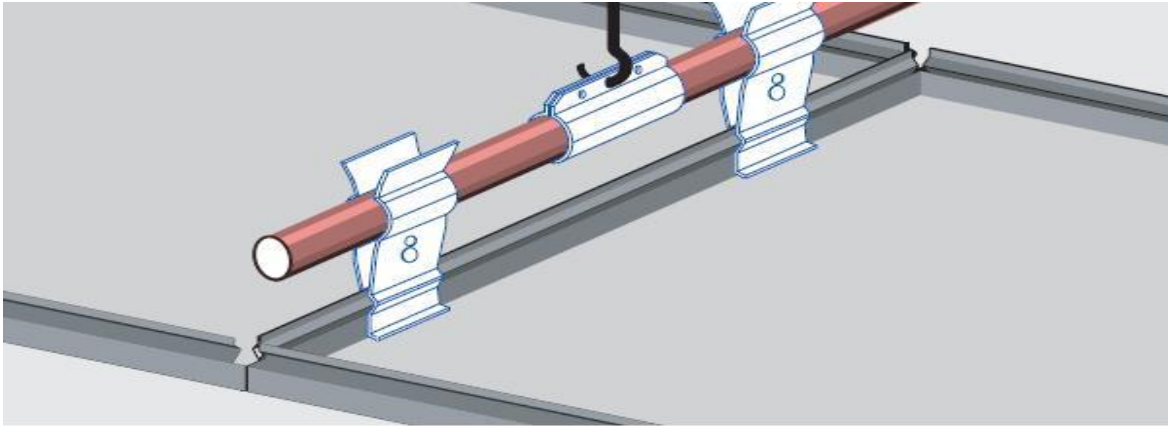

INSTALLATION ACCESSORIES

General Information	
description	connecting piece
type	ACC025
manufacturer	Prometal S.p.A.
Structure	
weight	0,06 kg/pc
material	galvanized steel
finishing	rough
size	see dwg
thickness	1 mm
Use installation	
connecting piece for ceiling panel type	PSN TR; PSN TR 2

Product data sheet

installation_type_ACC025_rev00

B-B SECTION
scale 1:1

PLAN VIEW
scale 1:1

B-B SECTION
scale 1:1

REV.	DATA / DATE	DESCRIZIONE DELLE MODIFICHE / DESCRIPTION OF ALTERATIONS	Controllato Checked	Modificato Revised			
Riferimento Reference	U. TEC. BLUBUD						
Descrizione Description	CONNECTING PIECE FOR ASMTR 02 - GAP 4mm						
Materiale Material	Galvanized steel	 <p>BLU BUD srl Sede operativa: Via Ilva 5/3 16128 Genova Italy Tel. +39-010.860.1379/1618 Fax. +39-010.818.30.53 Sede legale: Via Fieschi 20/9 16121 Genova Italy e-mail: info@blubud.it www: http://www.blubud.it</p>	Scala Scale	1:1	Data Date	03-09-12	
Spessore Thickness	1mm		Controllato da Checked by	P.M.	Disegnato da Drawn by	M.D.S.	
Note Notes	Peso netto Kg Net Weight Kg		Classe prodotto Typology		Codice Code		ACC025
Tolleranza generale General tolerance	+/- 1mm		Questo disegno non può essere usato o riprodotto senza nostra autorizzazione This drawing cannot be copied, duplicated or disclosed without our permission				
A4		1/1					