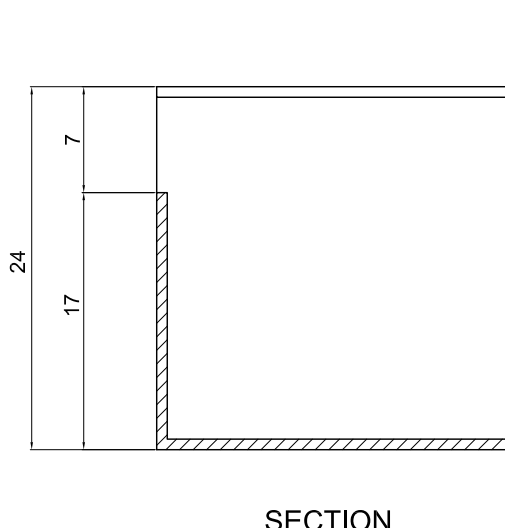

### Structure

weight	-
material	galvanized steel
finishing	rough
size	see dwg
thickness	see dwg

### Use installation

end closing ceiling panel type	all model strips
--------------------------------	------------------

Product data sheet

installation\_type\_ACC028\_rev00

REV.	DATA / DATE	DESCRIZIONE DELLE MODIFICHE / DESCRIPTION OF ALTERATIONS	Controllato Checked	Modificato Revised	
Riferimento Reference	U. TEC. BLUBUD				
Descrizione Description	END CLOSING BLADES - ACCORDING TO LINING "L" PROFILE				
Materiale Material	-		Scala Scale	Data Date	
Spessore Thickness	-		2:1	27-01-12	
Note Notes	Peso netto Kg Net Weight Kg		Controllato da Checked by	Disegnato da Drawn by	
Tolleranza generale General tolerance	+/- 1 mm		P.M.	M.D.S.	
A4		1/1	Questo disegno non può essere usato o riprodotto senza nostra autorizzazione This drawing cannot be copied, duplicated or disclosed without our permission		
		Sede operativa: Via Ilva 5/3 16128 Genova Italy Tel. +39-010.860.1379/1618 Fax. +39-010.818.30.53  Sede legale: Via Fieschi 20/9 16121 Genova Italy  e-mail: <a href="mailto:info@blubud.it">info@blubud.it</a> www: <a href="http://www.blubud.it">http://www.blubud.it</a>		Classe prodotto Typology	Codice Code
				ACC028	