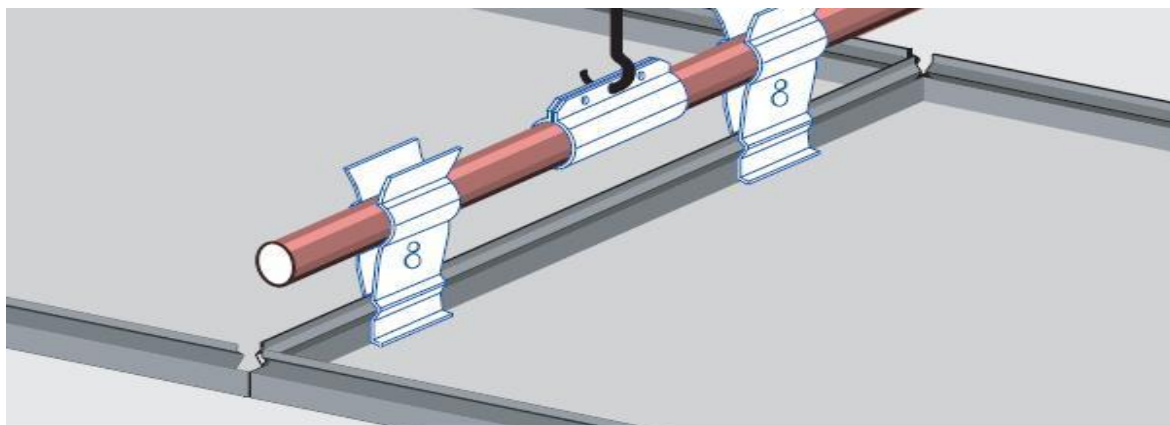

### General Information

description	end closing
type	ACC028
manufacturer	Blu Bud srl

### Structure

weight	-
material	galvanized steel
finishing	rough
size	see dwg
thickness	see dwg

### Use installation

end closing ceiling panel type	all model strips
--------------------------------	------------------

Product data sheet

installation\_type\_ACC028\_rev00

REV.	DATA / DATE	DESCRIZIONE DELLE MODIFICHE / DESCRIPTION OF ALTERATIONS	Controllato Checked	Modificato Revised	
Riferimento Reference	U. TEC. BLUBUD				
Descrizione Description	END CLOSING BLADES - ACCORDING TO LINING "L" PROFILE				
Materiale Material	-		Scala Scale	Data Date	
Spessore Thickness	-		2:1	27-01-12	
Note Notes	Peso netto Kg Net Weight Kg		Controllato da Checked by	Disegnato da Drawn by	
Tolleranza generale General tolerance	+/- 1 mm		P.M.	M.D.S.	
A4		1/1	Questo disegno non può essere usato o riprodotto senza nostra autorizzazione This drawing cannot be copied, duplicated or disclosed without our permission		
		Sede operativa: Via Ilva 5/3 16128 Genova Italy Tel. +39-010.860.1379/1618 Fax. +39-010.818.30.53  Sede legale: Via Fieschi 20/9 16121 Genova Italy  e-mail: <a href="mailto:info@blubud.it">info@blubud.it</a> www: <a href="http://www.blubud.it">http://www.blubud.it</a>		Classe prodotto Typology	Codice Code
				ACC028	