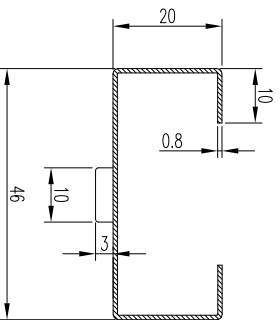

## INSTALLATION ACCESSORIES

General Information	
description	TF carrier profile
type	ACC036
manufacturer	Blu Bud srl
Structure	
weight	0,8 kg/m
material	galvanized steel
finishing	rough, painted, sublimated, polished mirror
size	see dwg
thickness	0,5 mm
Use installation	
for blades stripe type	BD 50-50

Product data sheet

installation\_type\_ACC036\_rev00

SECTION A-A'  
scala 1:2

LATERAL VIEW  
scala 1:2

A	13/1/2012	"VARIOUS STEP"/ NOTE EDITING	P.M.	A.B.
REV.	DATA / DATE	DESCRIZIONE DELLE MODIFICHE / DESCRIPTION OF ALTERATIONS	Controllato Checked	Modificato Reviewed
Riferimento	U. TEC. BLUBUD			
Descrizione	"TF" CARRIER PROFILE			
Materiale	Galvanized steel	BLUBUD srl		
Spessore	0.8mm	Sede operativa: Via Iva 53 10121 Genova Italia Tel. +39-010 818.50.53 Fax. +39-010 818.50.53		
Spessore	0.8mm	Sede legale: Via Fieschi 20/9 10121 Genova Italia e-mail: info@blubud.it www: http://www.blubud.it		
Note	Peso netto Kg	Controllato da		
Note	Net Weight Kg	Checked by		
Tolleranza generale	0/+0.5mm	P.M.		
General tolerance	0/+0.5mm	M.D.S.		
A4	1/1	Questo disegno non può essere usato o riprodotto senza nostra autorizzazione This drawing cannot be copied, duplicated or disclosed without our permission		
A4		Codice		ACCC036