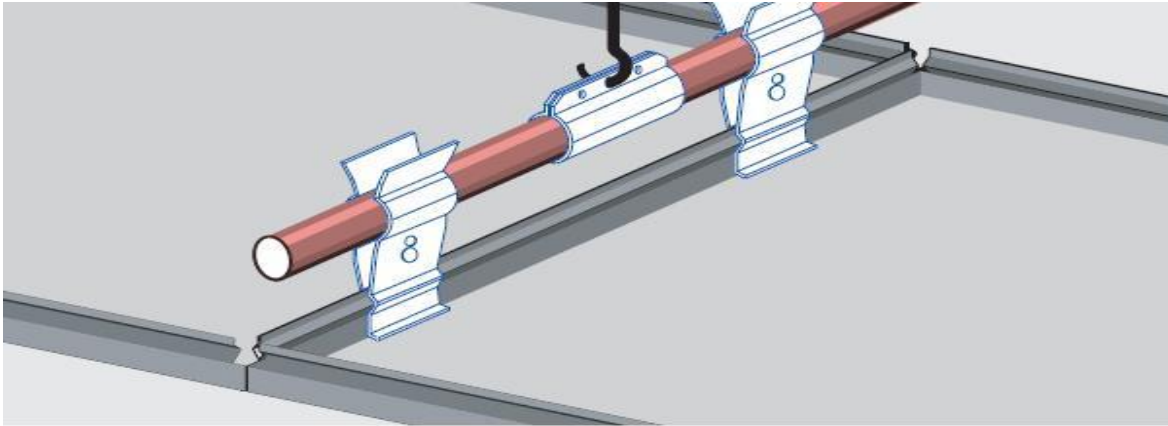

## INSTALLATION ACCESSORIES

General Information	
description	TF carrier profile
type	ACC036
manufacturer	Blu Bud srl
Structure	
weight	0,8 kg/m
material	galvanized steel
finishing	rough, painted, sublimated, polished mirror
size	see dwg
thickness	0,5 mm
Use installation	
for blades stripe type	BD 50-50

Product data sheet

installation\_type\_ACC036\_rev00

SECTION A-A'  
scala 1:2

LATERAL VIEW  
scala 1:2

A	13/1/2012	"VARIOUS STEP"/ NOTE EDITING	P.M.	A.B.
REV.	DATA / DATE	DESCRIZIONE DELLE MODIFICHE / DESCRIPTION OF ALTERATIONS	Controllato Checked	Modificato Reviewed
Riferimento	U. TEC. BLUBUD			
Descrizione	"TF" CARRIER PROFILE			
Materiale	Galvanized steel	BLUBUD srl		
Spessore	0.8mm	Sede operativa: Via Iva 53 10121 Genova Italia Tel. +39-010 818.50.53 Fax. +39-010 818.50.53		
Spessore	0.8mm	Sede legale: Via Fieschi 20/9 10121 Genova Italia e-mail: info@blubud.it www: http://www.blubud.it		
Note	Peso netto Kg	Controllato da		
Note	Net Weight Kg	Checked by		
Tolleranza generale	0/+0.5mm	P.M.		
General tolerance	0/+0.5mm	M.D.S.		
A4	1/1	Questo disegno non può essere usato o riprodotto senza nostra autorizzazione This drawing cannot be copied, duplicated or disclosed without our permission		
A4		Codice		ACCC036