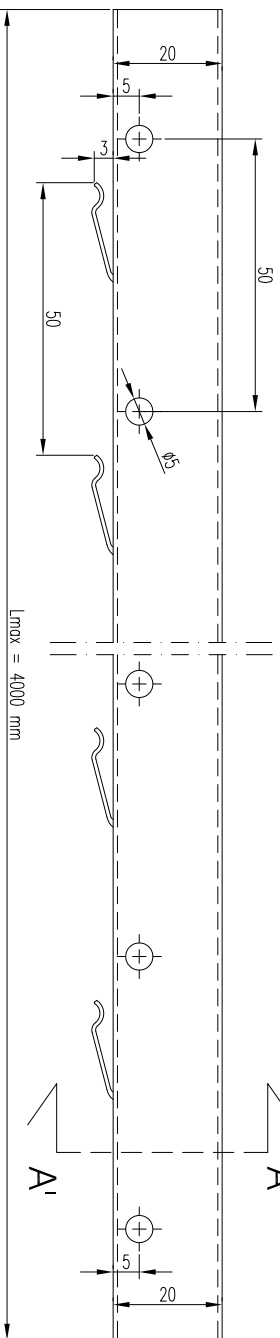

## INSTALLATION ACCESSORIES

General Information	
description	TF carrier profile
type	ACC036
manufacturer	Blu Bud srl
Structure	
weight	0,8 kg/m
material	galvanized steel
finishing	rough, painted, sublimated, polished mirror
size	see dwg
thickness	0,5 mm
Use installation	
for blades stripe type	BD 50-50

Product data sheet

installation\_type\_ACC036\_rev00

SECTION A-A'  
scala 1:2

LATERAL VIEW  
scala 1:2

A	13/1/2012	"VARIOUS STEP"/ NOTE EDITING	P.M.	A.B.
REV.	DATA / DATE	DESCRIZIONE DELLE MODIFICHE / DESCRIPTION OF ALTERATIONS	Controllato Checked	Modificato Reviewed
Riferimento	U. TEC. BLUBUD			
Descrizione	"TF" CARRIER PROFILE			
Materiale	Galvanized steel	BLUBUD srl		
Spessore	0.8mm	Sede operativa: Via Iva 53 10121 Genova Italia Tel. +39-010 818.50.53 Fax. +39-010 818.50.53		
Spessore	0.8mm	Sede legale: Via Fieschi 20/9 10121 Genova Italia e-mail: info@blubud.it www: http://www.blubud.it		
Note	Peso netto Kg	Controllato da		
Note	Net Weight Kg	Checked by		
Tolleranza generale	0/+0.5mm	P.M.		
General tolerance	0/+0.5mm	M.D.S.		
A4	1/1	Questo disegno non può essere usato o riprodotto senza nostra autorizzazione This drawing cannot be copied, duplicated or disclosed without our permission		
A4		Codice		ACCC036