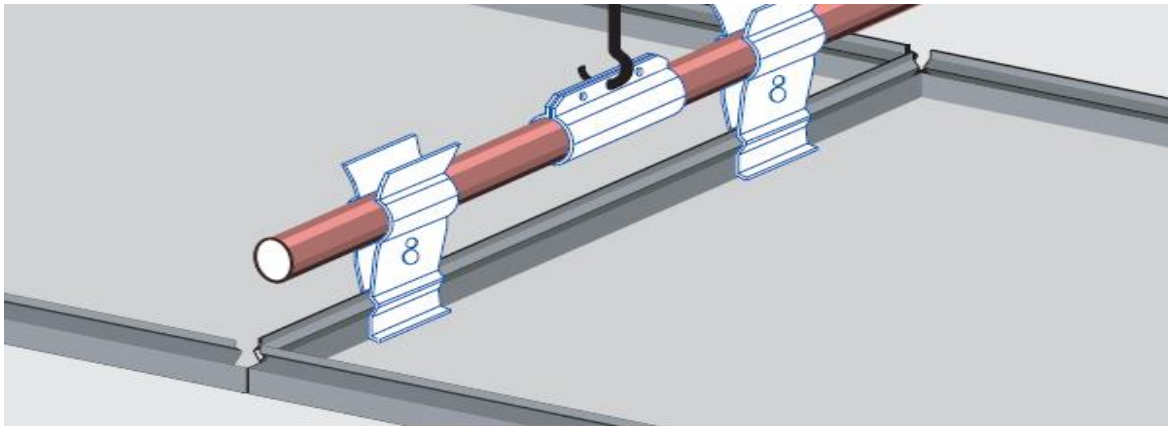

INSTALLATION ACCESSORIES

General Information

description	L 40x40 profile
type	ACC038
manufacturer	Blu Bud srl

Structure

weight	0,64 Kg/m
material	steel
finishing	rough, painted, sublimated, polished mirror
size	40 x 40 mm
thickness	1 mm

Use installation

Product data sheet

installation_type_ACC038_rev00

PROFILE SECTION A-A

LATERAL VIEW

REV.	DATA / DATE	DESCRIZIONE DELLE MODIFICHE / DESCRIPTION OF ALTERATIONS	Controllato Checked	Modificato Revised

Riferimento
Reference **U. TEC. BLUBUD srl**

Descrizione
Description **LINING "L" 40x40 PROFILE**

Materiale Material	galvanized steel	BLU BUD srl	Scala Scale	1:10	Data Date	29-08-12
Spessore Thickness	1 mm	Sede operativa: Via Iliwa 5/3 16128 Genova Italy Tel. +39-010.860.1379/1618 Fax: +39-010.818.3053	Controllato da Checked by	P.M.	Disegnato da Drawn by	M.D.S.
Note Notes	Peso netto Kg Net Weight Kg	Sede legale: Via Fieschi 20/9 16121 Genova Italy e-mail: info@blubud.it www: http://www.blubud.it	Classe prodotto Typology			
Tolleranza generale General tolerance	+/-1mm		Codice Code			ACC038
A4						