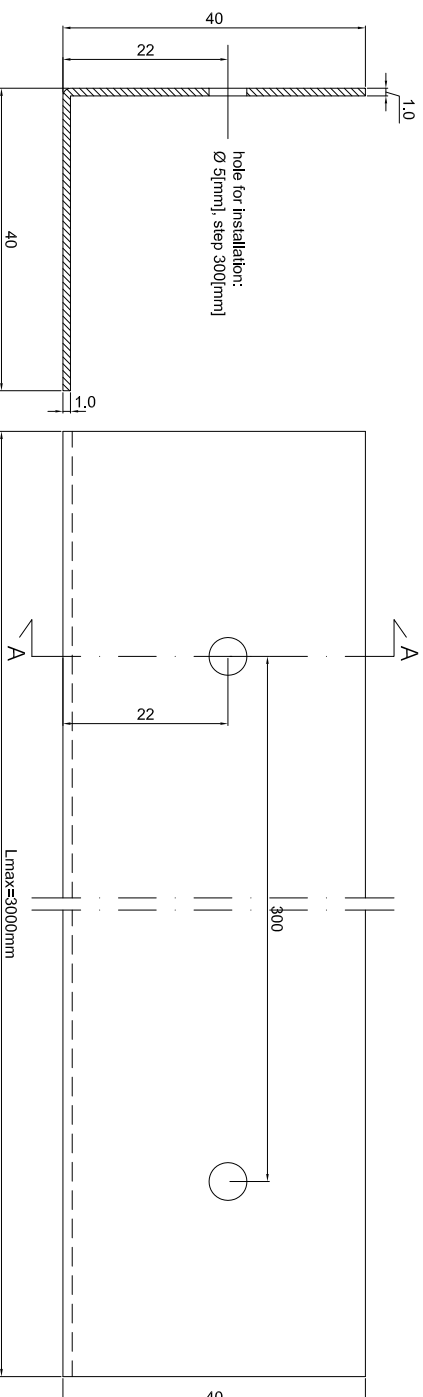

INSTALLATION ACCESSORIES

General Information

description	L 40x40 profile
type	ACC038
manufacturer	Blu Bud srl

Structure

weight	0,64 Kg/m
material	steel
finishing	rough, painted, sublimated, polished mirror
size	40 x 40 mm
thickness	1 mm

Use installation

Product data sheet

installation_type_ACC038_rev00

PROFILE SECTION A-A

LATERAL VIEW

REV.	DATA / DATE	DESCRIZIONE DELLE MODIFICHE / DESCRIPTION OF ALTERATIONS	Controllato Checked	Modificato Revised

Riferimento
Reference **U. TEC. BLUBUD srl**

Descrizione
Description **LINING "L" 40x40 PROFILE**

Materiale Material	galvanized steel	BLU BUD srl	Scala Scale	1:10	Data Date	29-08-12
Spessore Thickness	1 mm	Sede operativa: Via Iliwa 5/3 16128 Genova Italy Tel. +39-010.860.1379/1618 Fax: +39-010.818.3053	Controllato da Checked by	P.M.	Disegnato da Drawn by	M.D.S.
Note Notes	Peso netto Kg Net Weight Kg	Sede legale: Via Fieschi 20/9 16121 Genova Italy e-mail: info@blubud.it www: http://www.blubud.it	Classe prodotto Typology			
Tolleranza generale General tolerance	+/-1mm		Codice Code			ACC038
A4						