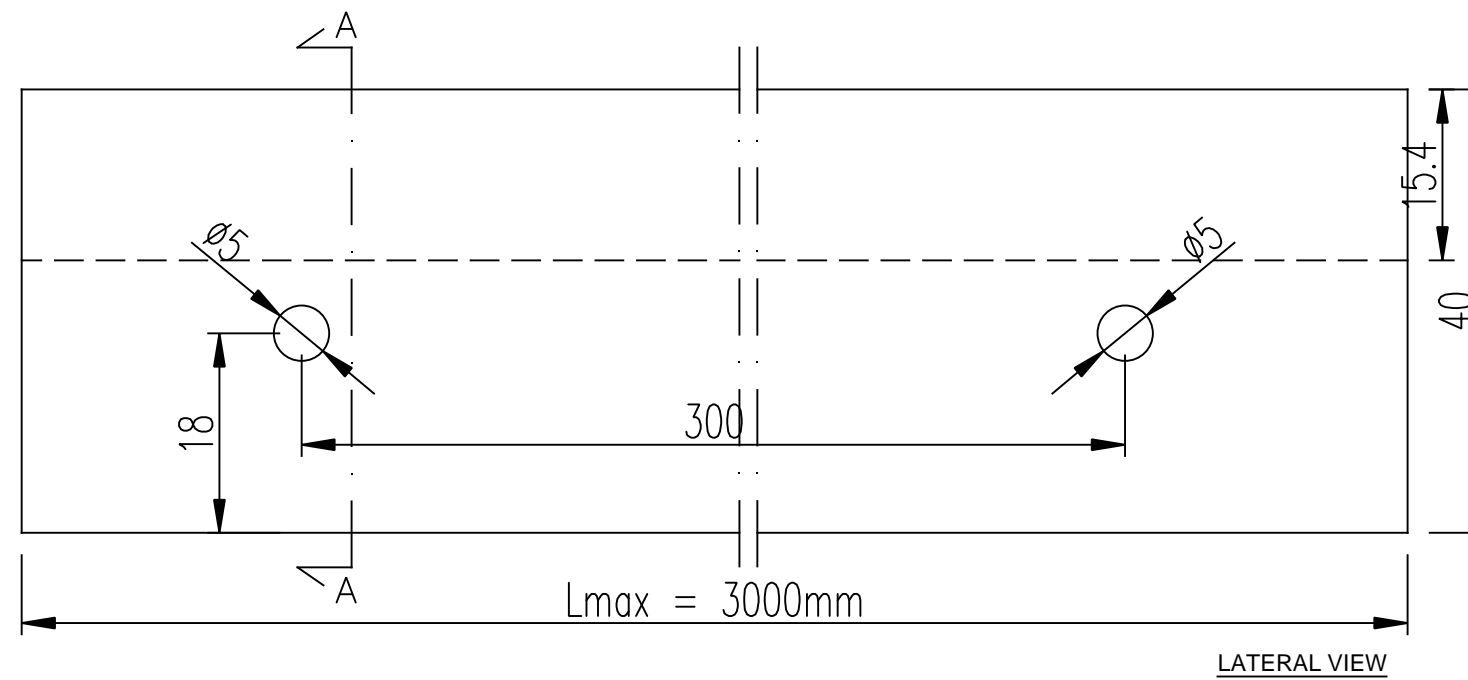

## INSTALLATION ACCESSORIES

General Information	
description	Lining I profile
type	ACC048
manufacturer	Blu Bud srl
Structure	
weight	0.521 kg/m
material	Galvanized steel
finishing	rough
size	See dwg
thickness	1.2 mm
Use installation	
lining profile for panels system	PSN TC, PSN TR, PSN TR2, DELTA

Product data sheet

installation\_type\_ACC048\_rev00

hole for wall mounting:  
 $\varnothing$  5[mm], c/c 300[mm]

02	16/01/2017	CAMBIO DATI CARTIGLIO	M.M. Checked	M.M. Revised	
REV.	DATA / DATE	DESCRIZIONE DELLE MODIFICHE / DESCRIPTION OF ALTERATIONS	Controllato Checked	Modificato Revised	
Riferimento Reference	U. TEC. BLUBUD				
Descrizione Description	LINING I PROFILE				
Materiale Material	Galvanized steel			Scala Scale	Data Date
Spessore Thickness	1.2mm			1:1	13-06-12
Note Notes	Peso netto Kg Net Weight Kg		BLUBUD srl Sede operativa: Via Ilva 5/3 16121 Genova Italy Tel. +39-010.860.1379/1618 Fax. +39-010.818.30.53  Sede legale: Via Fieschi 20/9 16121 Genova Italy e-mail: info@blubud.it www: http://www.blubud.it	Controllato da Checked by	Disegnato da Drawn by
Tolleranza generale General tolerance - +/-0,5mm	A4			P.M.	M.D.S.
		1/1	Questo disegno non può essere usato o riprodotto senza nostra autorizzazione This drawing cannot be copied, duplicated or disclosed without our permission		Classe prodotto Typology Codice Code ACC048