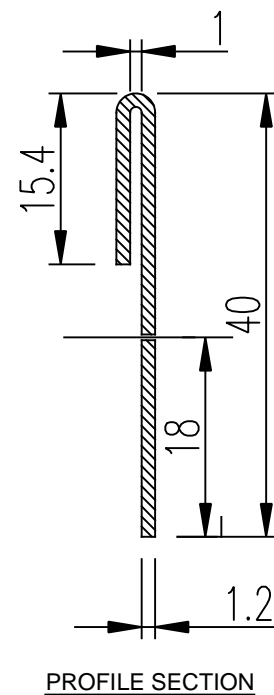

## INSTALLATION ACCESSORIES

General Information	
description	Lining I profile
type	ACC048
manufacturer	Blu Bud srl
Structure	
weight	0.521 kg/m
material	Galvanized steel
finishing	rough
size	See dwg
thickness	1.2 mm
Use installation	
lining profile for panels system	PSN TC, PSN TR, PSN TR2, DELTA

Product data sheet

installation\_type\_ACC048\_rev00

hole for wall mounting:  
 $\varnothing$  5[mm], c/c 300[mm]

02	16/01/2017	CAMBIO DATI CARTIGLIO	M.M. Checked	M.M. Revised	
REV.	DATA / DATE	DESCRIZIONE DELLE MODIFICHE / DESCRIPTION OF ALTERATIONS	Controllato Checked	Modificato Revised	
Riferimento Reference	U. TEC. BLUBUD				
Descrizione Description	LINING I PROFILE				
Materiale Material	Galvanized steel			Scala Scale	Data Date
Spessore Thickness	1.2mm			1:1	13-06-12
Note Notes	Peso netto Kg Net Weight Kg		BLUBUD srl Sede operativa: Via Ilva 5/3 16121 Genova Italy Tel. +39-010.860.1379/1618 Fax. +39-010.818.30.53  Sede legale: Via Fieschi 20/9 16121 Genova Italy e-mail: info@blubud.it www: http://www.blubud.it	Controllato da Checked by	Disegnato da Drawn by
Tolleranza generale General tolerance - +/-0,5mm	A4			P.M.	M.D.S.
		1/1	Questo disegno non può essere usato o riprodotto senza nostra autorizzazione This drawing cannot be copied, duplicated or disclosed without our permission		Classe prodotto Typology Codice Code ACC048