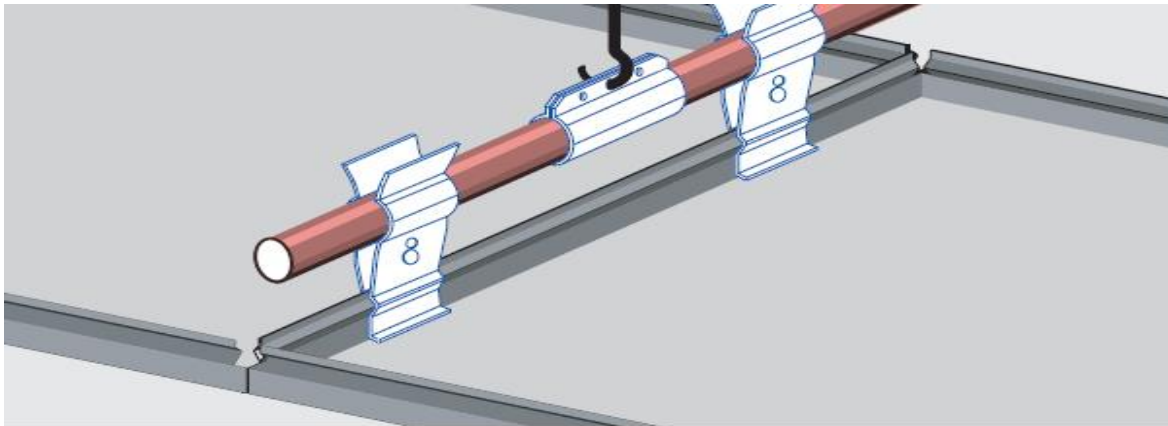

## INSTALLATION ACCESSORIES

General Information	
description	Lining I profile
type	ACC048
manufacturer	Blu Bud srl
Structure	
weight	0.521 kg/m
material	Galvanized steel
finishing	rough
size	See dwg
thickness	1.2 mm
Use installation	
lining profile for panels system	PSN TC, PSN TR, PSN TR2, DELTA

Product data sheet

installation\_type\_ACC048\_rev00

hole for wall mounting:  
 $\varnothing$  5[mm], c/c 300[mm]

02	16/01/2017	CAMBIO DATI CARTIGLIO	M.M. Checked	M.M. Revised	
REV.	DATA / DATE	DESCRIZIONE DELLE MODIFICHE / DESCRIPTION OF ALTERATIONS	Controllato Checked	Modificato Revised	
Riferimento Reference	U. TEC. BLUBUD				
Descrizione Description	LINING I PROFILE				
Materiale Material	Galvanized steel			Scala Scale	Data Date
Spessore Thickness	1.2mm			1:1	13-06-12
Note Notes	Peso netto Kg Net Weight Kg		BLUBUD srl Sede operativa: Via Ilva 5/3 16121 Genova Italy Tel. +39-010.860.1379/1618 Fax. +39-010.818.30.53  Sede legale: Via Fieschi 20/9 16121 Genova Italy e-mail: info@blubud.it www: http://www.blubud.it	Controllato da Checked by	Disegnato da Drawn by
Tolleranza generale General tolerance - +/-0,5mm	A4			P.M.	M.D.S.
		1/1	Questo disegno non può essere usato o riprodotto senza nostra autorizzazione This drawing cannot be copied, duplicated or disclosed without our permission		Classe prodotto Typology Codice Code ACC048