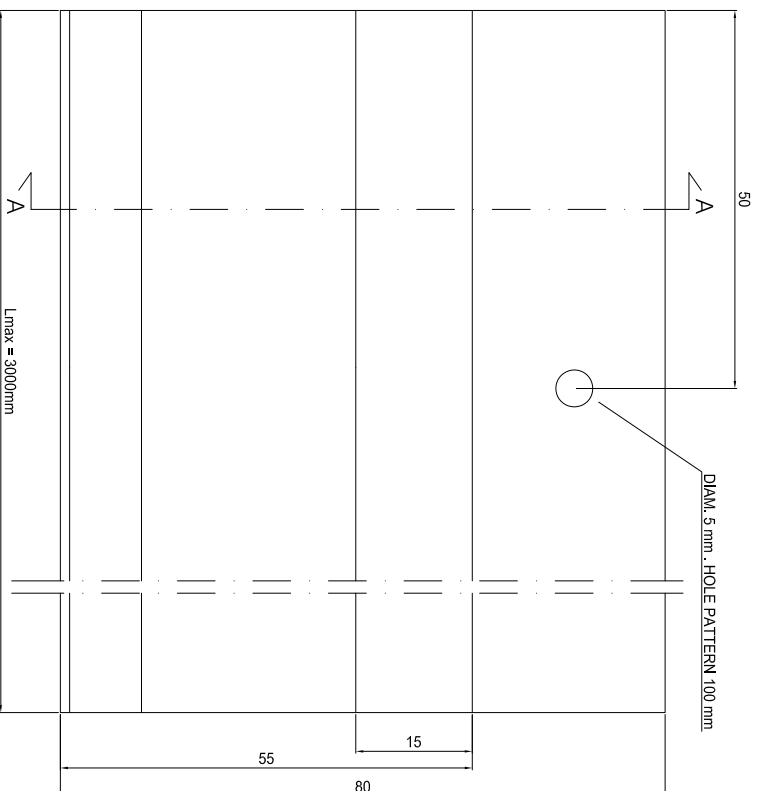

INSTALLATION ACCESSORIES

General Information	
description	2L carrier profile
type	ACC060
manufacturer	Prometal S.p.A.
Structure	
size	80x80
weight	2,71 kg/m
material	galvanized steel
length	3000 mm
thickness of profile	1,2 mm
Use installation	
lining profile for panels system	PSN TC, PSN TR, PSN TR2, DELTA

Product data sheet

installation_type_ACC060_rev00

PROFILE SECTION

LATERAL VIEW

$L_{max} = 3000mm$

REV.	DATA / DATE	DESCRIZIONE DELLE MODIFICHE / DESCRIPTION OF ALTERATIONS	Controllo Checked	Modificato Revised
Riferimento Reference	U. TEC. BLUBUD			
Descrizione Description	CARRIER PROFILE - 2L			
Materiale Material	galvanized steel			
Spessore Thickness	1.2 mm			
Note	Peso netto Kg Net Weight Kg			
Tolleranza generale General tolerance	Assem			
				
BLU BUD srl Sede operativa: Via E. Mattei, 16 16123, Genova Italy Tel. +39-010-860.1379/1618 Fax. +39-010-816.3023 Spazio legale: 16121, Genova Italy e-mail: info@blubud.it www: http://www.blubud.it				
Questo disegno non può essere usato o riprodotto senza nostra autorizzazione This drawing cannot be copied, duplicated or dispersed without our permission			Scala Scale	1:1
Classe prodotto Typology			Controllo da Checked by	Data Date
Codice Code			P.M.	05-08-10
			Disegnato da Drawn by	ACC060
			M.D.S.	