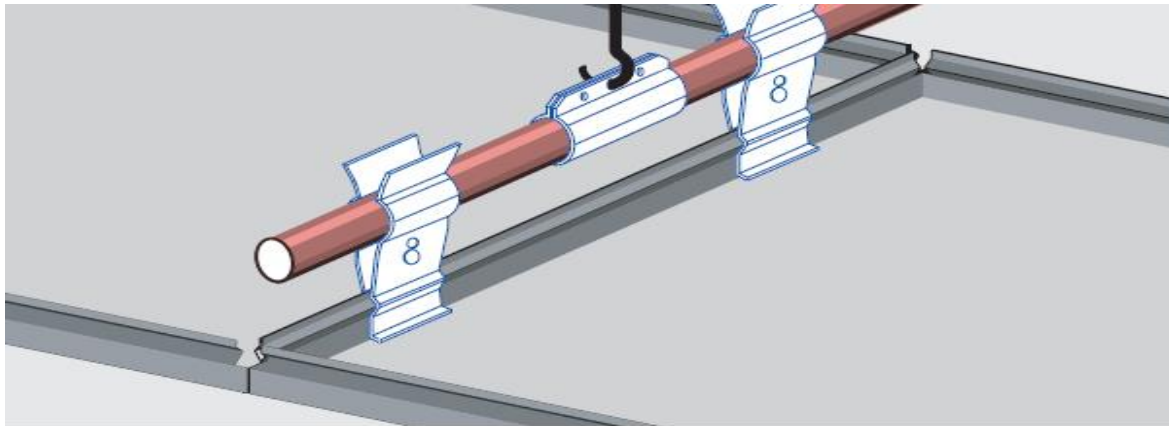

INSTALLATION ACCESSORIES

General Information	
description	2L carrier profile
type	ACC060
manufacturer	Prometal S.p.A.
Structure	
size	80x80
weight	2,71 kg/m
material	galvanized steel
length	3000 mm
thickness of profile	1,2 mm
Use installation	
lining profile for panels system	PSN TC, PSN TR, PSN TR2, DELTA

Product data sheet

installation_type_ACC060_rev00

PROFILE SECTION

LATERAL VIEW

$L_{max} = 3000mm$

REV.	DATA / DATE	DESCRIZIONE DELLE MODIFICHE / DESCRIPTION OF ALTERATIONS	Controllo Checked	Modificato Revised
Riferimento Reference	U. TEC. BLUBUD			
Descrizione Description	CARRIER PROFILE - 2L			
Materiale Material	galvanized steel			
Spessore Thickness	1.2 mm			
Note	Peso netto Kg Net Weight Kg			
Tolleranza generale General tolerance	Assem			
				
BLU BUD srl Sede operativa: Via E. Mattei, 16 16123, Genova Italy Tel. +39-010-860.1379/1618 Fax. +39-010-816.3023 Spazio legale: 16121, Genova Italy e-mail: info@blubud.it www: http://www.blubud.it				
Questo disegno non può essere usato o riprodotto senza nostra autorizzazione This drawing cannot be copied, duplicated or dispersed without our permission			Scala Scale	1:1
Classe prodotto Typology			Controllo da Checked by	Data Date
Codice Code			P.M.	05-08-10
			Disegnato da Drawn by	ACC060
			M.D.S.	