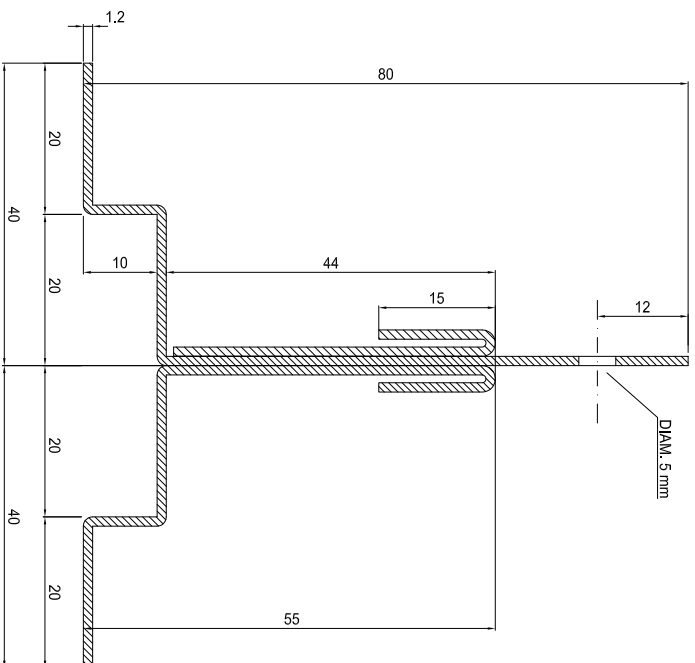

INSTALLATION ACCESSORIES

General Information	
description	2L carrier profile
type	ACC060
manufacturer	Prometal S.p.A.
Structure	
size	80x80
weight	2,71 kg/m
material	galvanized steel
length	3000 mm
thickness of profile	1,2 mm
Use installation	
lining profile for panels system	PSN TC, PSN TR, PSN TR2, DELTA

Product data sheet

installation_type_ACC060_rev00

PROFILE SECTION

LATERAL VIEW

$L_{max} = 3000mm$

REV.	DATA / DATE	DESCRIZIONE DELLE MODIFICHE / DESCRIPTION OF ALTERATIONS	Controllo Checked	Modificato Revised
Riferimento Reference	U. TEC. BLUBUD			
Descrizione Description	CARRIER PROFILE - 2L			
Materiale Material	galvanized steel			
Spessore Thickness	1.2 mm			
Note	Peso netto Kg Net Weight Kg			
Tolleranza generale General tolerance	Assem			
				
BLU BUD srl Sede operativa: Via E. Mattei, 16 16123, Genova Italy Tel. +39-010-860.1379/1618 Fax. +39-010-816.3023 Spazio legale: 16121, Genova Italy e-mail: info@blubud.it www: http://www.blubud.it				
Questo disegno non può essere usato o riprodotto senza nostra autorizzazione This drawing cannot be copied, duplicated or dispersed without our permission			Scala Scale	1:1
Classe prodotto Typology			Controllo da Checked by	Data Date
Codice Code			P.M.	05-08-10
			Disegnato da Drawn by	ACC060
			M.D.S.	